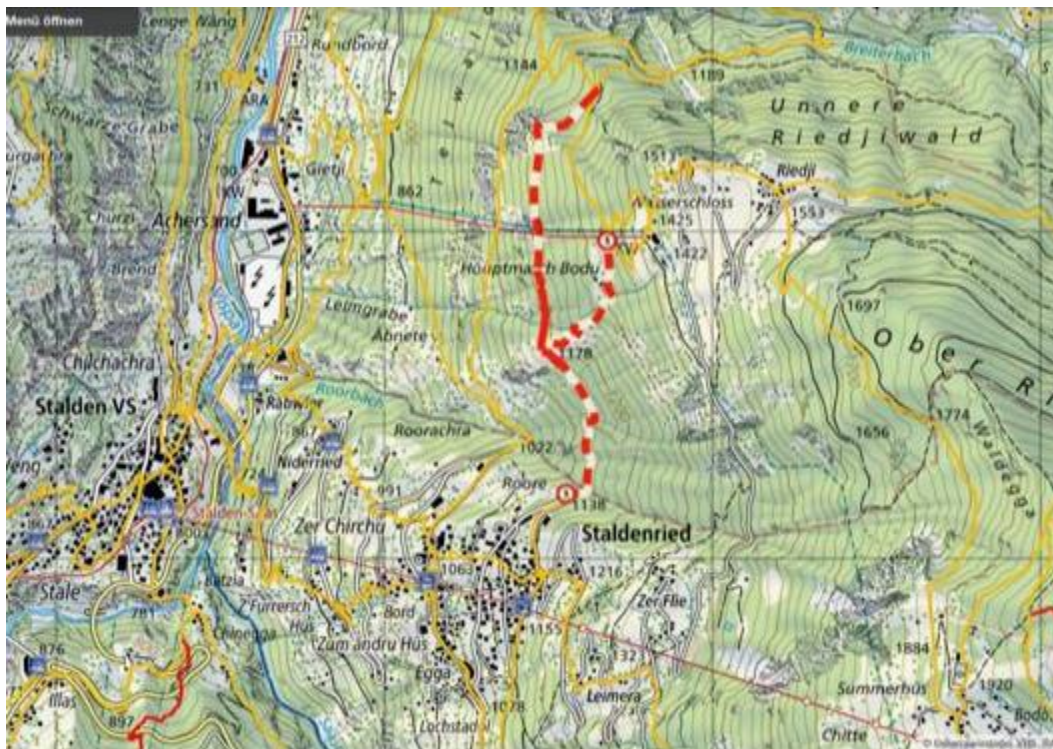

Bekanntmachung

Aufhebung Sperrung des Wanderweges Gebiet Roorbach

Der Weg ab Hundschipfe über Höuptmasch Bodu Richtung Telwald (ehemaliger Vitaparcours) und auch die Verbindungswege zum Bischofsweg (Bischofswäggi) sind wieder freigegeben.